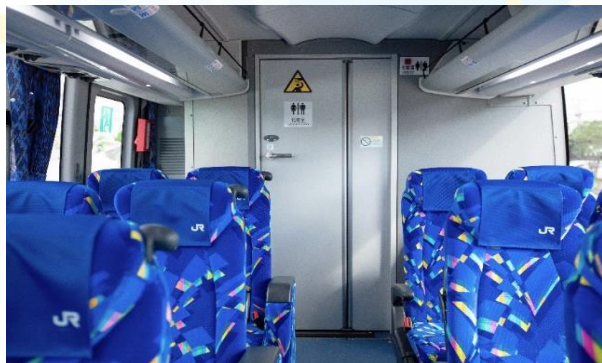

金沢地区に化粧室トイレ付き車両導入！

←女性に優しい広い化粧室

化粧室トイレ付き 新型貸切バス車両を導入！

この度、新型貸切バスを金沢営業所に導入いたしました。車両後方に備え付けられたトイレには化粧台・折り畳み式の椅子及び手すりが設置されており、従来のバストイレよりも広いスペースを確保しておりますので身だしなみを整えるのにも便利な空間となっております。もちろん、貸切バスならではの充実した設備（モニター・カラオケ・冷蔵庫等）や最新の安全も装備。北陸エリアでの楽しい旅のお供にぜひご利用下さい。

導入車両の詳細

- ・台数：1台
- 50人乗り化粧室トイレ付きタイプ（正シート40席、補助10席）
- ・装備品：電動格納式モニター中間モニター、DVD/CD
カラオケ、冷蔵庫、湯沸器、ACコンセント
- ・配車可能エリア：石川県、富山県（小矢部市・南砺市）インバウンド：北陸信越運輸局管内可

安全装備

ドライバー異常対応システム（EDSS）や衝突被害軽減ブレーキシステム、車線逸脱警報装置、車両ふらつき警報、車両安定制御システム。ドライバーの状態をカメラで検知するドライバーモニターなど、最先端技術を利用して安全運転を支援するシステムを搭載した「先進安全自動車（ASV）」車両です。