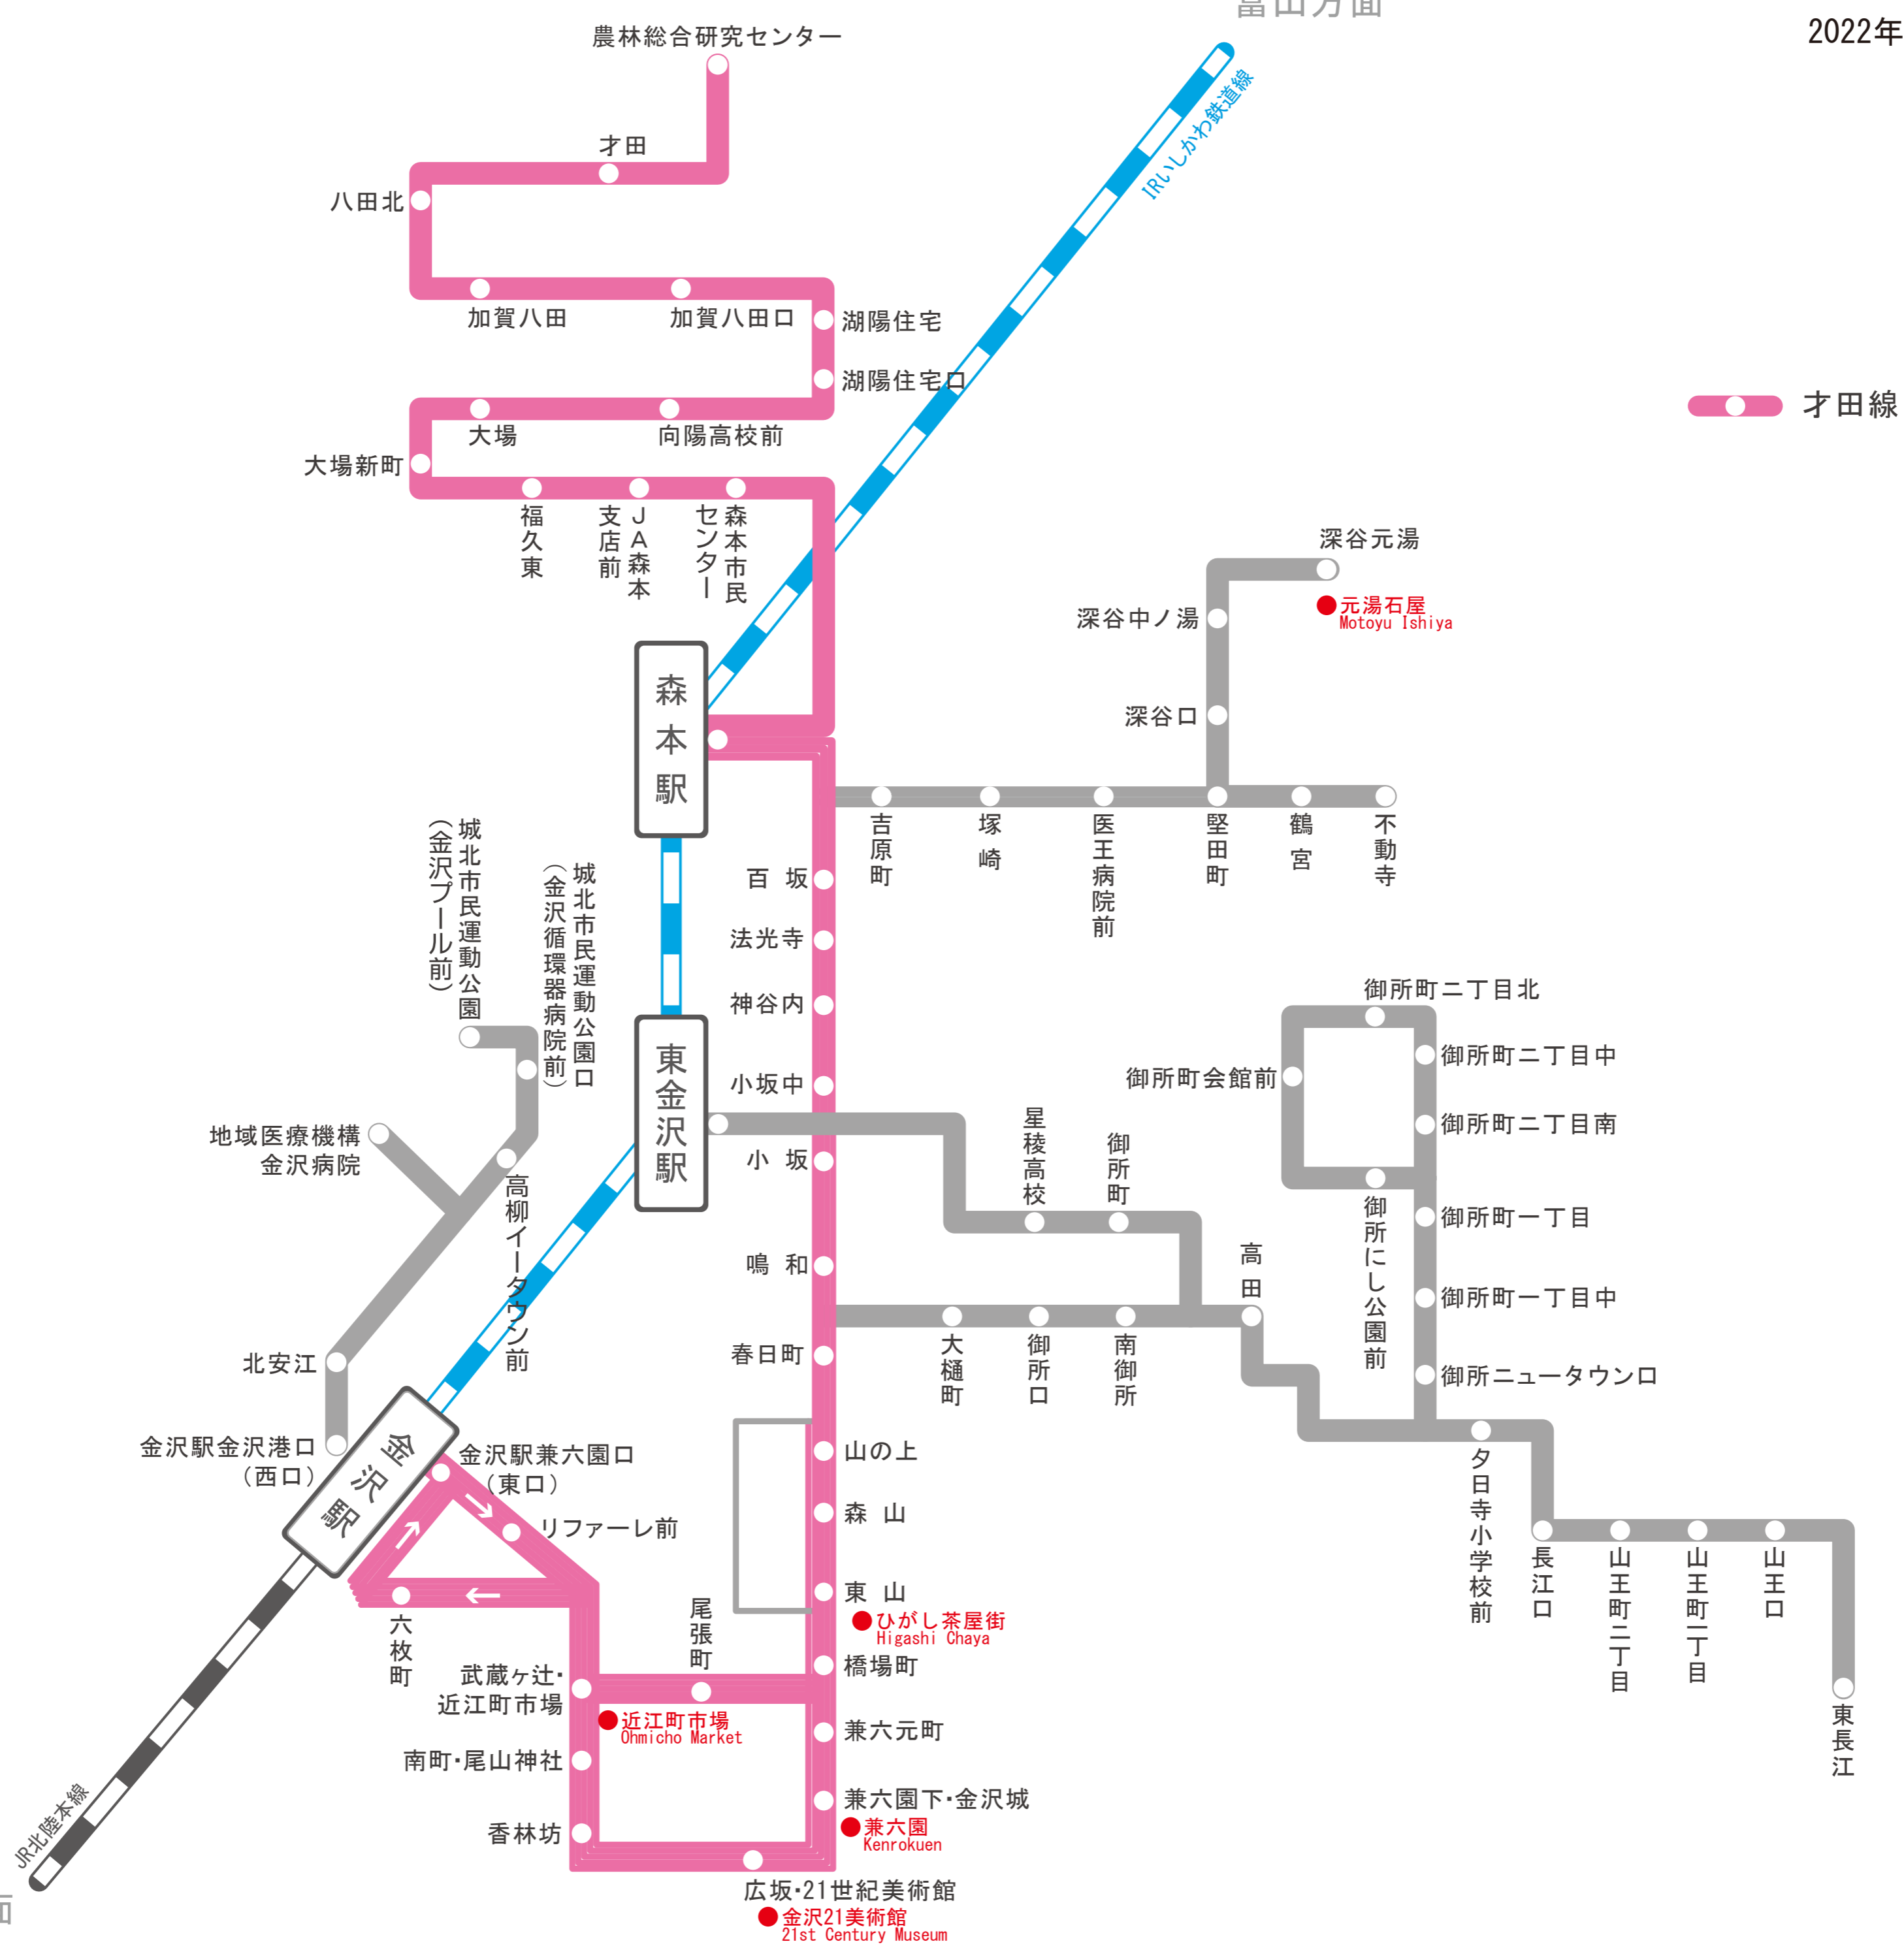

2022年7月1日改正

富山方面

福井方面

才田線