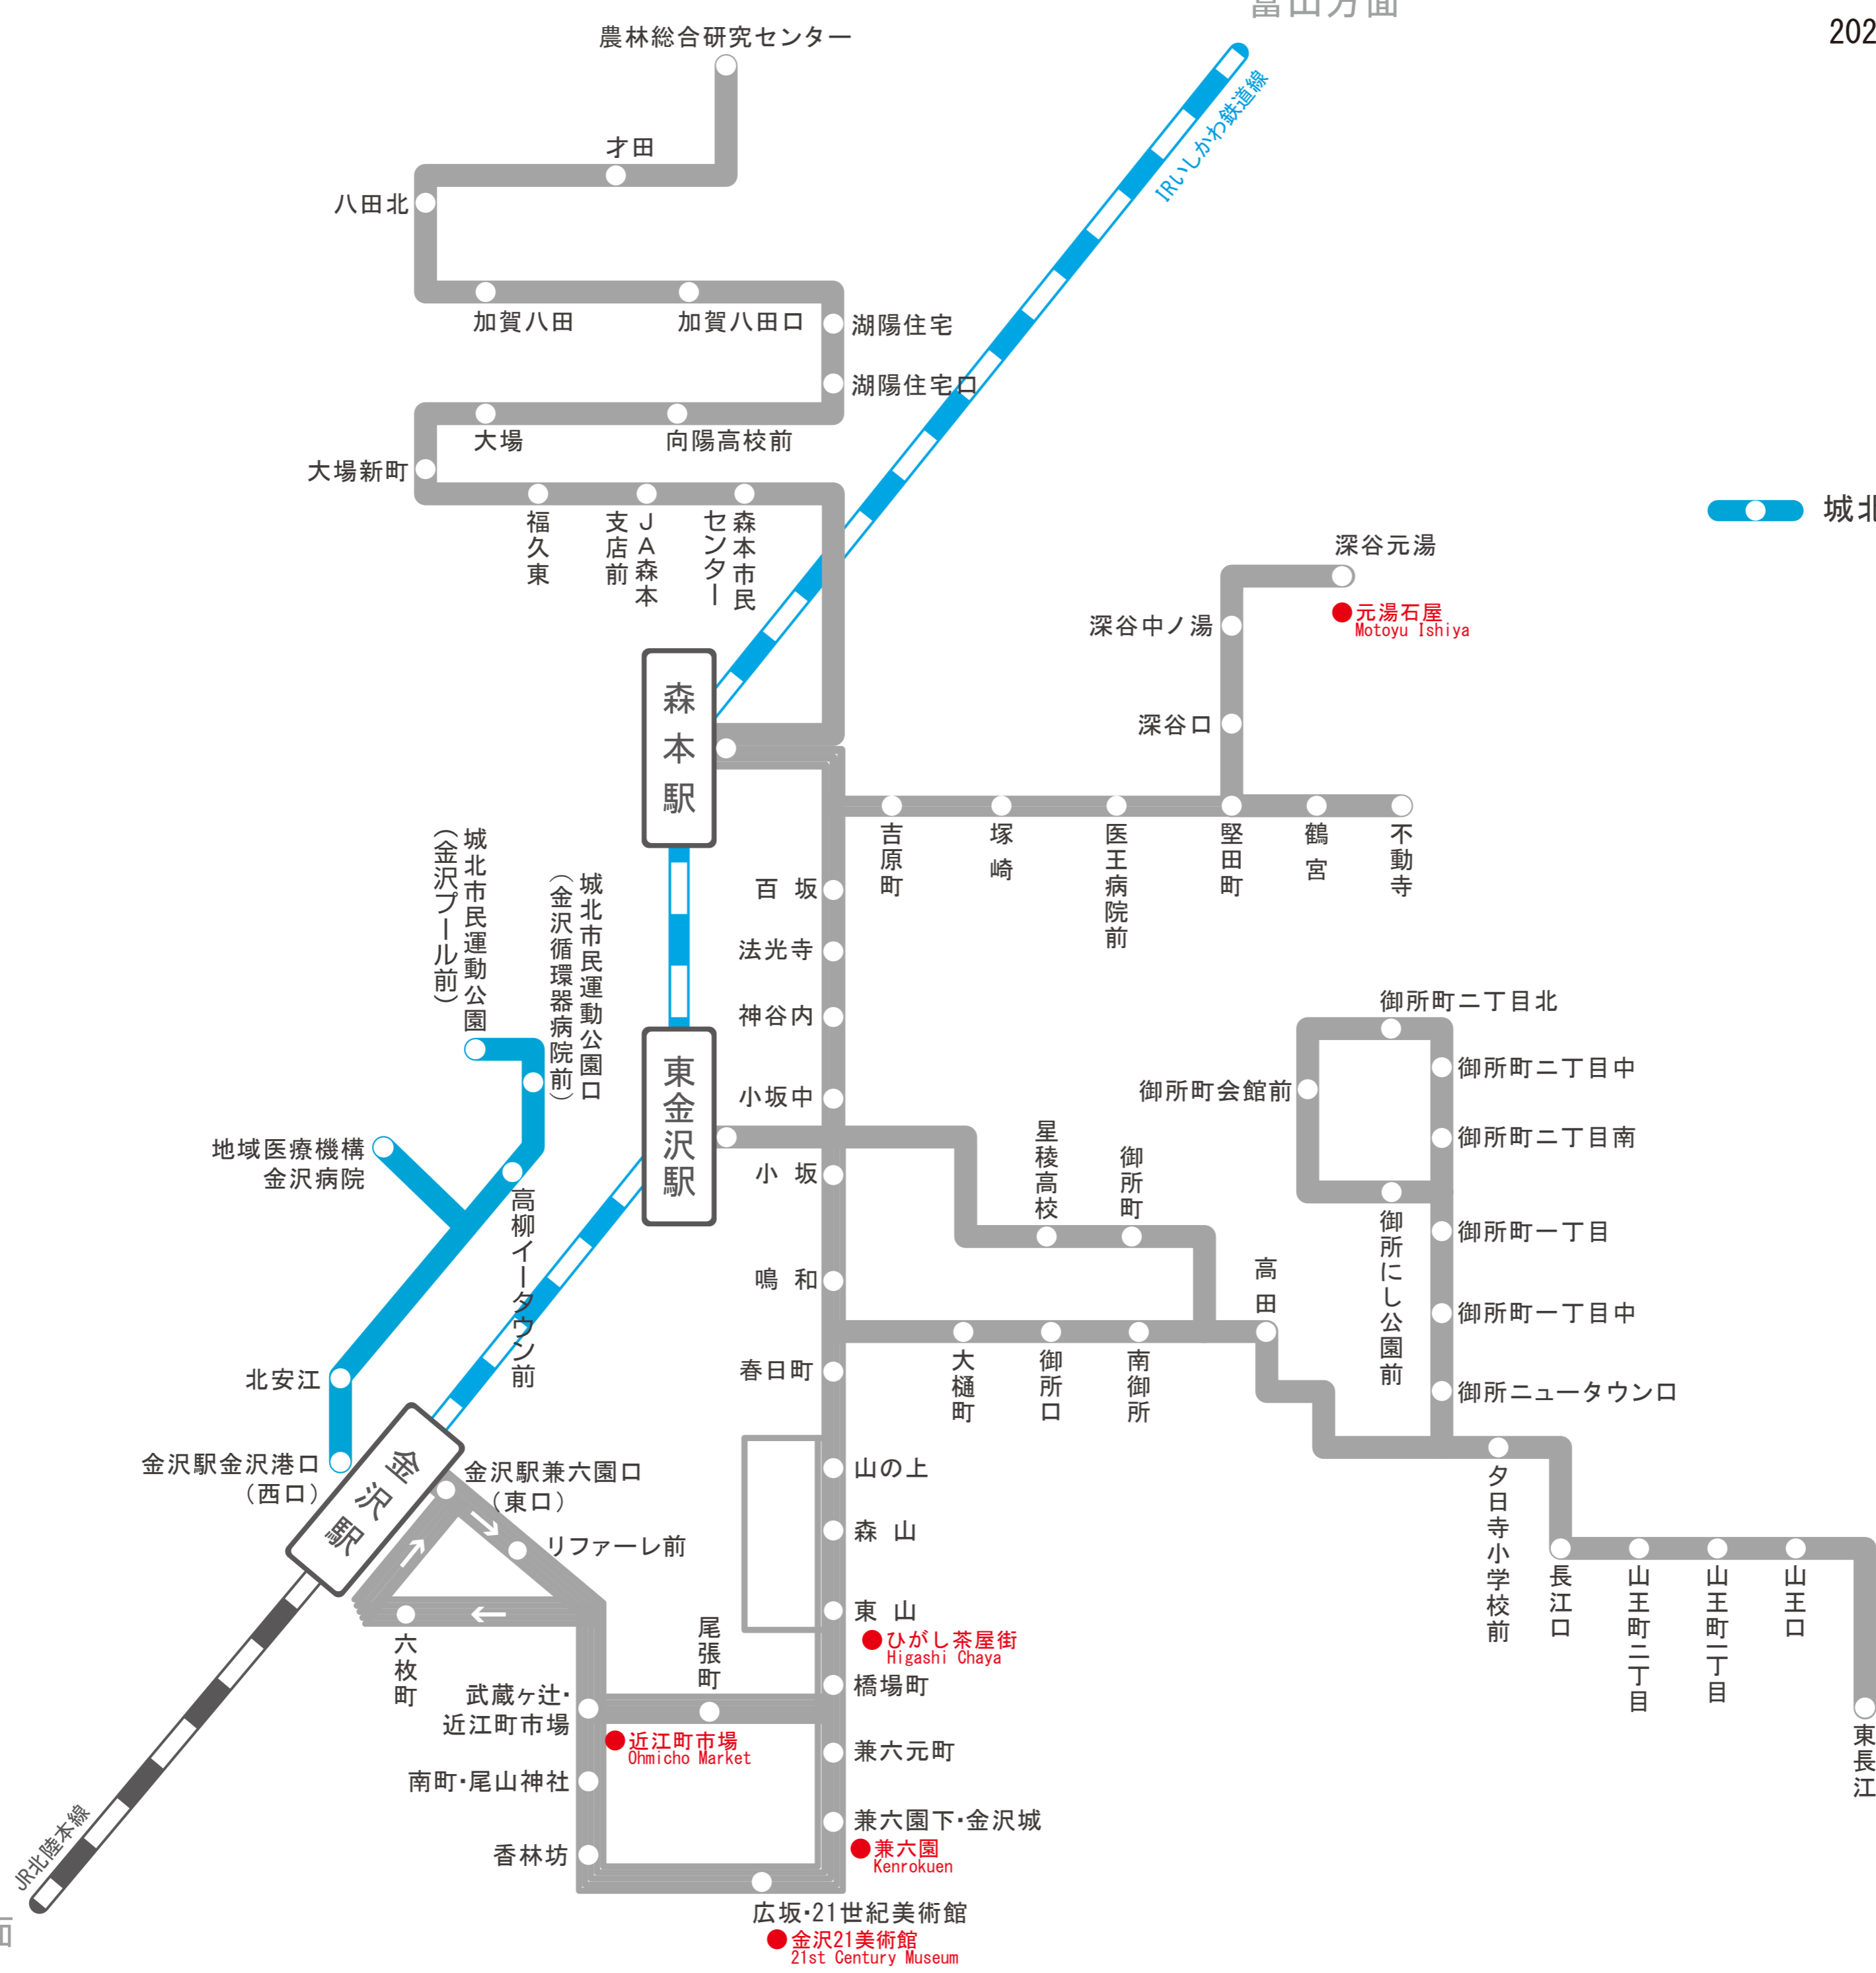

2022年7月1日改正

富山方面

福井方面

城北運動公園線