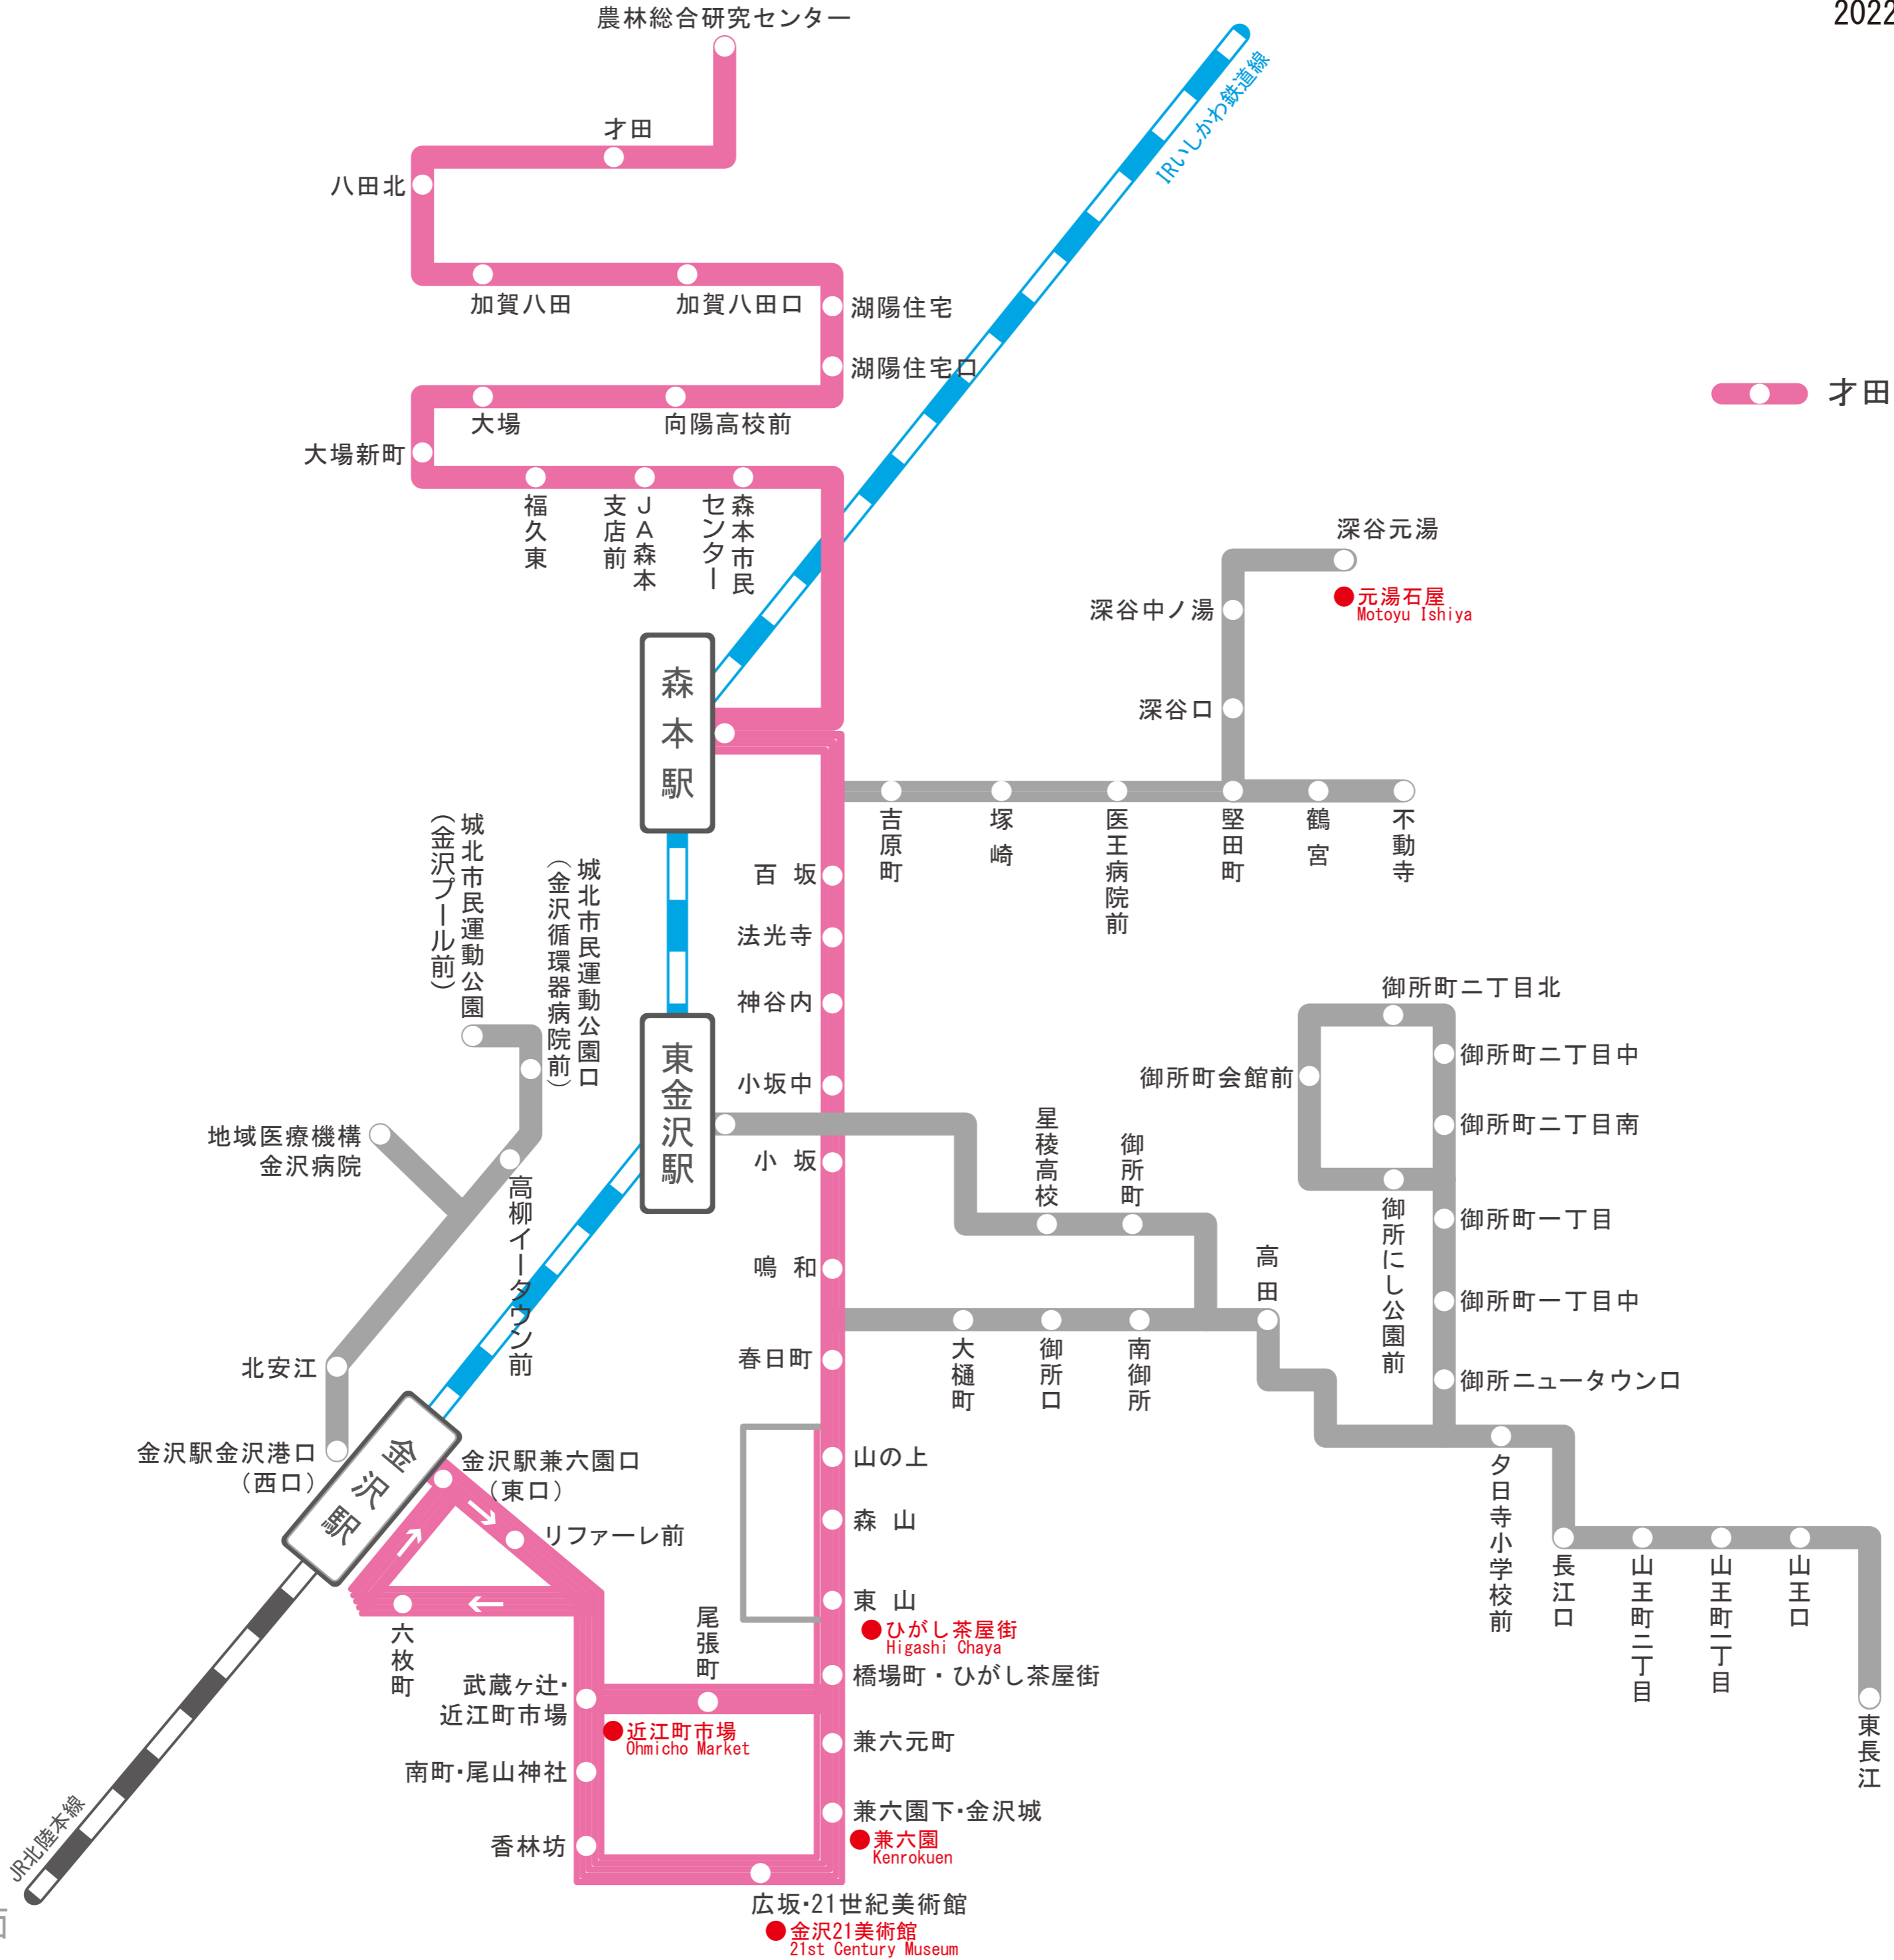

2022年7月1日改正

富山方面

IRいしかわ鉄道線

才田線

福井方面

JR北陸本線

農林総合研究センター

才田

八田北

加賀八田

加賀八田口

湖陽住宅

湖陽住宅口

大場新町

大場

向陽高校前

福久東

支店前

J A 森本

センター

森本市民

深谷元湯

元湯石屋
Motoyu Ishiya

深谷中ノ湯

深谷口

森本駅

吉原町

塚崎

医王病院前

堅田町

鶴宮

不動寺