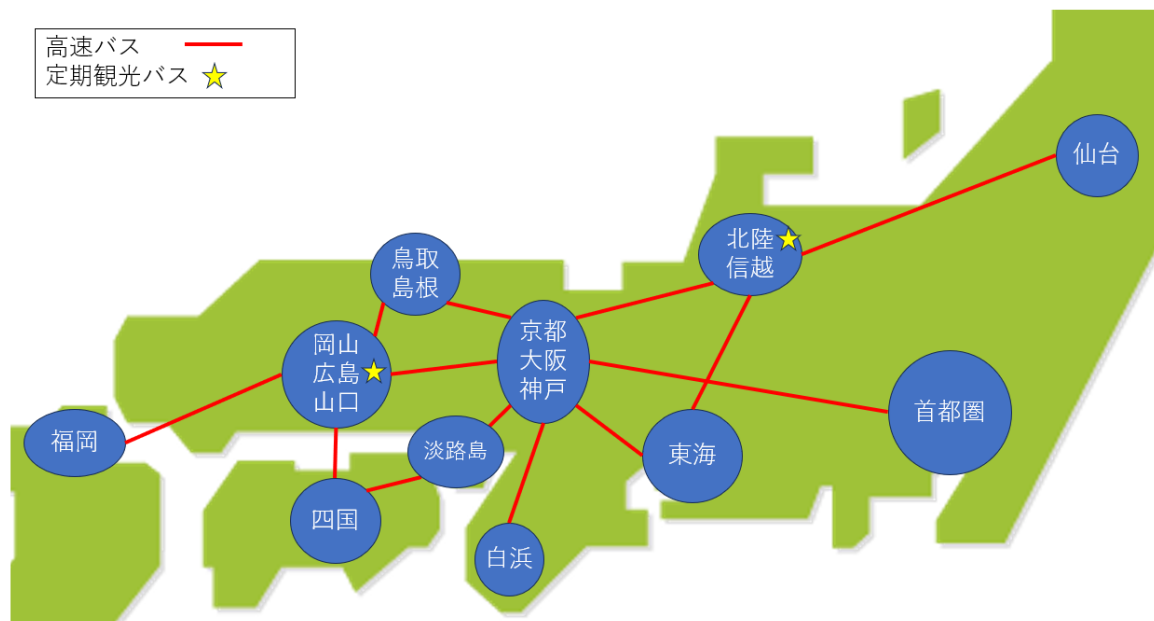

2023年7月31日
 西日本ジェイアールバス株式会社
 中国ジェイアールバス株式会社
 西日本旅客鉄道株式会社

～JR 高速バスのご利用でポイントが貯まる！～

西日本ジェイアールバスと中国ジェイアールバスで「WESTERポイント」開始！
 開始記念ポイントキャンペーン「JR 高速バスでGO！」を実施します！
キャンペーン期間中ポイント5倍！+ 抽選で最大30,000ポイントプレゼント！

西日本ジェイアールバス株式会社（本社：大阪市阿倍野区、代表取締役社長：北野 眞）、及び中国ジェイアールバス株式会社（本社：広島市南区、代表取締役社長：酒井 俊臣）は、西日本旅客鉄道株式会社（本社：大阪市北区、代表取締役社長：長谷川 一明）と連携し、2023年8月8日（火）からJR西日本グループ共通の新たなポイントサービス「WESTERポイント」を開始します。開始に伴い、お得な「WESTERポイント」導入記念キャンペーンを実施します。

ぜひこの機会に、WESTERアプリで、西日本ジェイアールバス、中国ジェイアールバスをご利用ください。

1. WESTERポイント（付与・利用）の対象となるサービス

西日本エリアと全国各地とを結ぶ高速バスや定期観光バス等の対象路線の乗車券を指定の窓口（自動券売機除く）で購入する場合に対象となります。

（1）対象路線（詳細別紙）

- ①西日本ジェイアールバスが運行（共同運行含む）する高速バス・定期観光バス（企画商品含む）
 - ・京阪神・金沢を発着する高速バス：主な路線…東京・名古屋・四国方面・淡路島・南紀・津山方面など
 - ・定期観光バス（金沢発着）：3つ星街道バス、越前めぐりバス、能登路
- ②中国ジェイアールバスが運行（共同運行含む）する高速バス・定期観光バス・ひろしま観光ループバス
 - ・岡山県、島根県、広島県、山口県を発着する県を跨がる高速バス
 - ・定期観光バス：広島世界遺産定期観光バス
 - ・ひろしま観光ループバス：ひろしま めいぷる～いぷ

【対象路線イメージ（詳細は別紙）】

高速バス —
 定期観光バス ★

(2) 購入場所

①西日本ジェイアールバスのチケット販売窓口

大阪駅 JR 高速バスターミナル	※最寄駅：JR 大阪駅
湊町バスターミナル（西日本 JR バス窓口）	※最寄駅：JR 難波駅
京都バスチケットセンター	※最寄駅：JR 京都駅
三宮バスチケットカウンター	※最寄駅：JR 三ノ宮駅

②中国ジェイアールバスのチケット販売窓口

広島駅新幹線口1階バスきっぷうりば	※最寄駅：JR 広島駅
スワロートラベル出雲店	※最寄駅：JR 出雲市駅

2 中国ジェイアールバス対象路線

路線名	愛称名
広島・岡山～横浜・東京	ドリーム岡山・広島号
岡山～大阪	吉備エクスプレス大阪号
岡山～米子・松江・出雲	ももたろうエクスプレス
岡山～広島	サンサンライナー
出雲・松江～東京	スサノオ号
出雲・松江・米子～名古屋	出雲・松江・米子ドリーム名古屋号
出雲・松江～大阪・京都	出雲エクスプレス大阪京都号、出雲ドリーム大阪京都号
出雲・松江～神戸	ポート・レイク
益田・江津・浜田～大阪・京都	浜田道エクスプレス
出雲～広島	みこと
出雲・松江～小倉・福岡	出雲ドリーム博多号
浜田～広島	いざりび
広島・三次～名古屋	広島ドリーム名古屋号
広島～大阪・京都	グラン屋特急号、グランドドリーム号
広島～大阪	青春屋特急号、青春ドリーム号
広島～坂出・高松	瀬戸内エクスプレス
広島～小倉・福岡	広福ライナー、広島ドリーム博多号
山口・宇部～福岡	福岡・山口ライナー
定期観光バス	広島世界遺産定期観光バス
ひろしま観光ループバス	ひろしま めいぶる～び