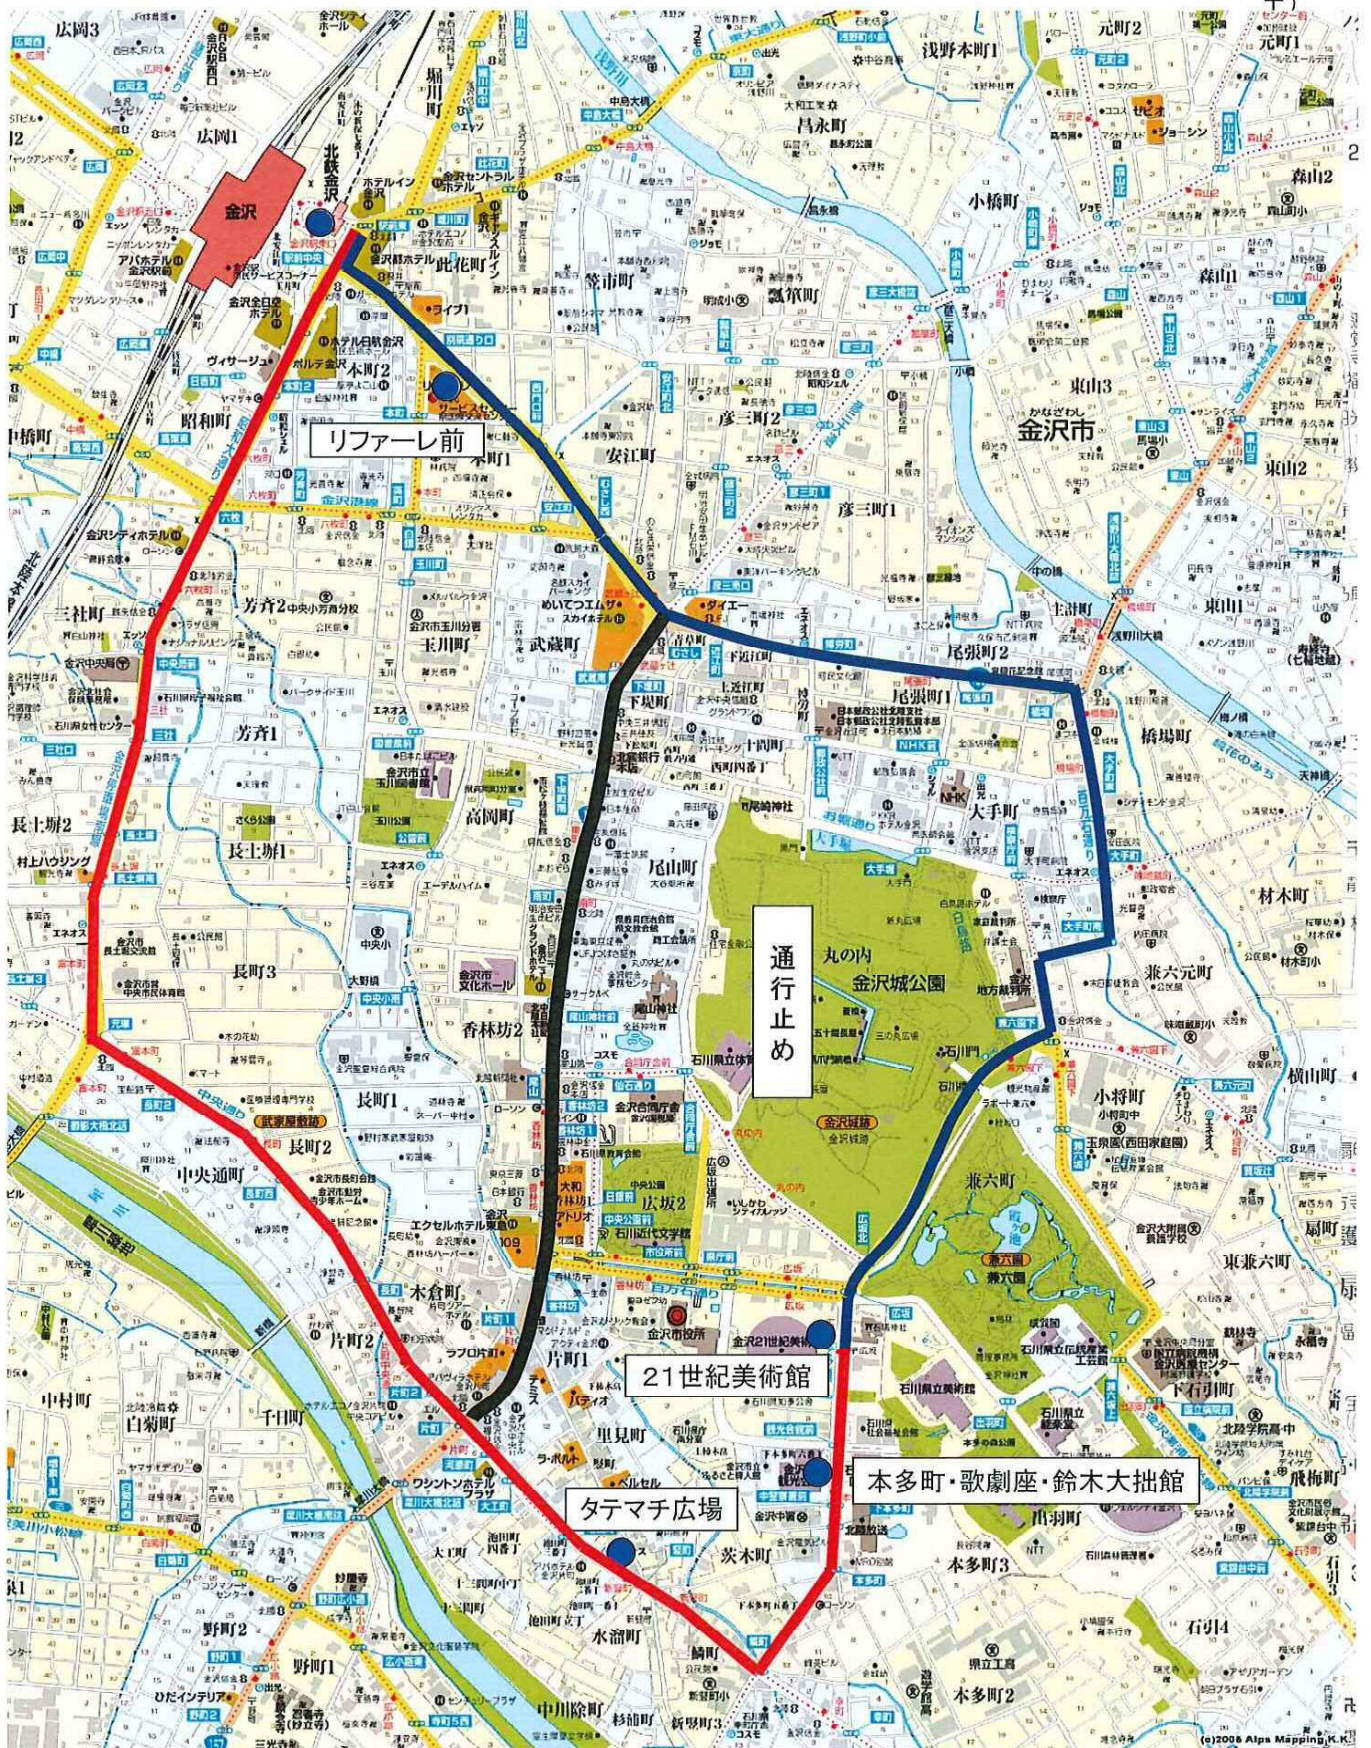

「金沢ゆめ街道2023」

まちバス

※金沢駅及び21世紀美術館16:00発より迂回運転

金沢駅⇒元車(左折)⇒タテマチ広場⇒鱒町(左折)⇒本多町・歌劇座・鈴木大拙館⇒21世紀美術館⇒兼六園下(左折)⇒橋場(左折)⇒金沢駅

	1	2	3	4	5	6	7	8	9	10	11	12	13	14	15
	SB1	SB2	SB1	SB2	SB3	SB1	SB2	SB3	SB4	SB2	SB3	SB1	SB4	SB3	SB1
金沢駅兼六園口・金沢フォーラス	9:40	10:00	10:20	10:40	11:00	11:20	11:40	12:00	12:20	12:40	13:00	13:20	13:40	14:00	14:20
武蔵が辻・近江町市場	9:46	10:06	10:26	10:46	11:06	11:26	11:46	12:06	12:26	12:46	13:06	13:26	13:46	14:06	14:26
南町・尾山神社	9:48	10:08	10:28	10:48	11:08	11:28	11:48	12:08	12:28	12:48	13:08	13:28	13:48	14:08	14:28
香林坊大和・アトリオ	9:49	10:09	10:29	10:49	11:09	11:29	11:49	12:09	12:29	12:49	13:09	13:29	13:49	14:09	14:29
片町・タテマチ	9:52	10:12	10:32	10:52	11:12	11:32	11:52	12:12	12:32	12:52	13:12	13:32	13:52	14:12	14:32
タテマチ広場	9:55	10:15	10:35	10:55	11:15	11:35	11:55	12:15	12:35	12:55	13:15	13:35	13:55	14:15	14:35
本田町・歌劇座・鈴木大拙館	9:57	10:17	10:37	10:57	11:17	11:37	11:57	12:17	12:37	12:57	13:17	13:37	13:57	14:17	14:37
21世紀美術館・兼六園	10:00	10:20	10:40	11:00	11:20	11:40	12:00	12:20	12:40	13:00	13:20	13:40	14:00	14:20	14:40
香林坊東急スクエア・日銀前	10:03	10:23	10:43	11:03	11:23	11:43	12:03	12:23	12:43	13:03	13:23	13:43	14:03	14:23	14:43
南町・尾山神社	10:04	10:24	10:44	11:04	11:24	11:44	12:04	12:24	12:44	13:04	13:24	13:44	14:04	14:24	14:44
武蔵が辻・めいてつエムザ	10:06	10:26	10:46	11:06	11:26	11:46	12:06	12:26	12:46	13:06	13:26	13:46	14:06	14:26	14:46
リファール前	10:08	10:28	10:48	11:08	11:28	11:48	12:08	12:28	12:48	13:08	13:28	13:48	14:08	14:28	14:48
金沢駅兼六園口・金沢フォーラス	10:15	10:35	10:55	11:15	11:35	11:55	12:15	12:35	12:55	13:15	13:35	13:55	14:15	14:35	14:55