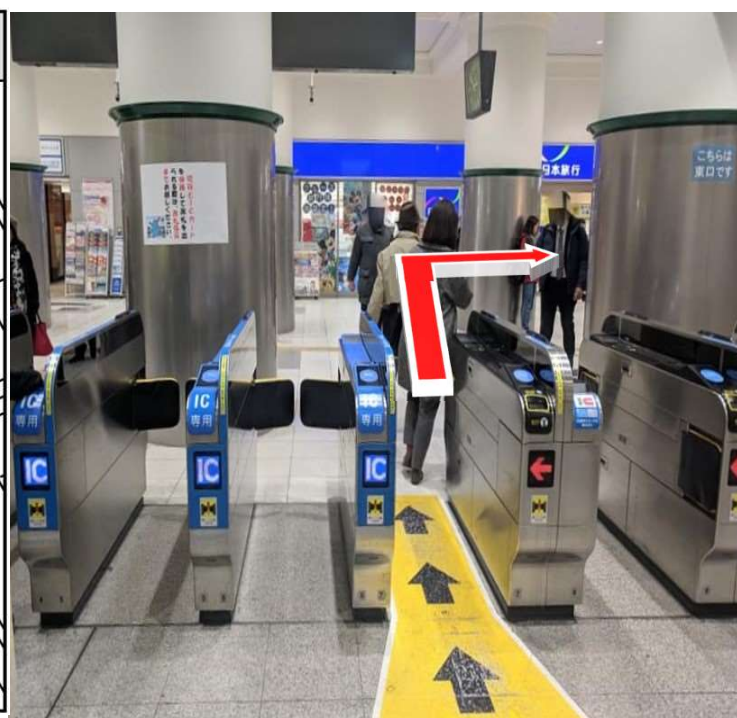

# 三宫巴士总站

1) JR三宫站东口出站, 右转。

2) 直行, 出门。

3) 柱子前左转。

4) 左侧是JR巴士乘车处。  
右侧直行可至三宫巴士总站 (M-INT KOBE) JR巴士售票柜台。

5) JR巴士售票柜台。