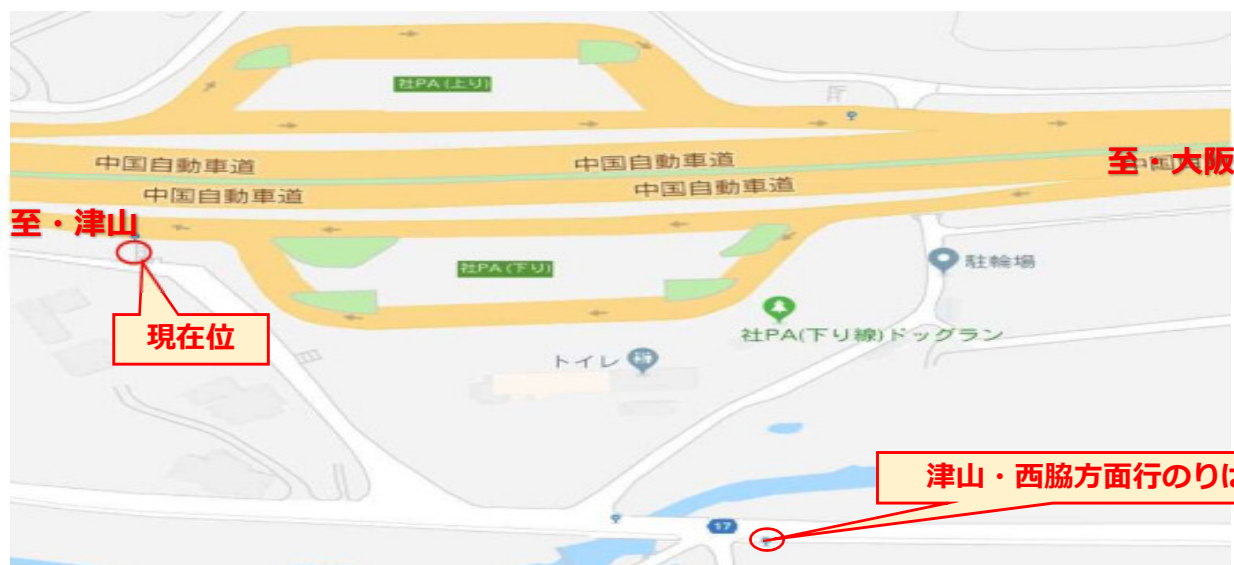

高速社「大阪行き」 臨時バス停

いつもハイウェイバスをご利用頂き誠に有難うございます。
滝野社IC～東条IC間にて斜面の崩落が発生しており復旧までの間、県道17号線にてお待ち下さいます様お願い致します。

一般道路線バス「嬉野温泉口」を
臨時バス停として代用致します。

西日本JRバス(株)
神姫バス(株)
お問合せ 0795-22-2702

高速社「津山・西脇行き」 臨時バス停

いつもハイウェイバスをご利用頂き誠に有難うございます。
滝野社IC～東条IC間にて斜面の崩落が発生しており復旧までの間、県道17号線にてお待ち下さいます様お願い致します。

一般道路線バス「嬉野温泉口」を
臨時バス停として代用致します。

西日本JRバス株
神姫バス株
お問合せ 0795-22-2702