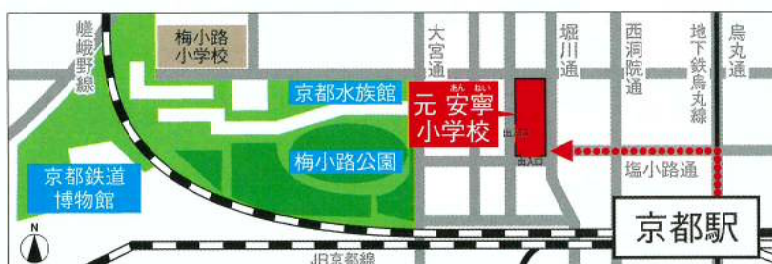

- ホウキとチリトリを持って清掃体験
- ガラス清掃体験

J:COM 京都みやびしょん

地域の魅力を伝えよう!
ちびっこアナウンサー体験

JT生命誌研究館

「生命誌マンガラ」の紙工作とクイズで
生きもののつながりを知ろう

JTB

ハタヤママサオ氏による
JTB・梅小路キッズアートキャンパス
塗り絵体験

タキイ種苗

「たねちから」制作体験
(野菜や花のタネを使用した制作体験)

西日本ジェイアールバス

- 2階建てバス(ダブルデッカー)の展示
- 制服・制帽の着用※子どものみ、上着のみの着用
- バスとの綱引き
- バスにまつわる〇×クイズ

日本旅行

クイズ大会

リーガロイヤルホテル京都

パティシエに変身!
写真撮影会

龍谷大学 龍谷ミュージアム

妖怪ポストカードを作ろう!

開催会場の元 安寧小学校へは...

JR「京都」駅から徒歩約10分

駐車場はありません。徒歩またはバスなどの公共交通機関をご利用ください。

お問い合わせ先「梅小路キッズアートキャンパス」(2018)運営事務局

TEL06-6369-2993

平日午前10時~午後6時(土・日・祝 休み)

梅小路みんながつながる