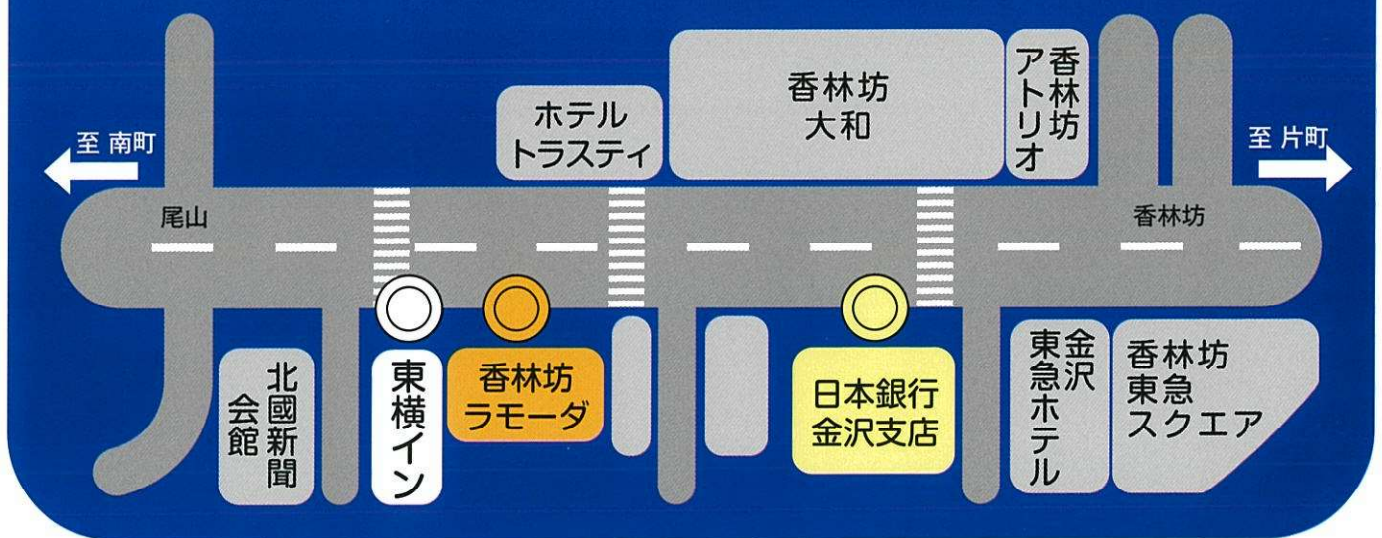

2018年12月1日(土)から

香林坊ラモーダ前に バス停新設!!

バス待ち環境と歩行環境の向上を図るため、
香林坊ラモーダ前にバス停を新設し、
日銀前バス停に停車するバスの一部を移します。

12月1日以降の運行は以下のとおりです。

香林坊バス停				
東横イン前	ラモーダ前		日銀前	
	北陸鉄道	JRバス	北陸鉄道	まちバス
高速バス (大阪・富山・高岡)	01番台 県庁・中央病院・ 畷田住宅・戸水方面	全便 (金沢駅 行き)	・金沢駅行き 金沢駅西口行き (駅止まり)	全便
特急バス (能登・加賀方面)	50番台 御所・柳橋方面		・兼六園シャトル	
小松空港	60番台 金石・大野方面		・城下まち金沢周遊 (右回り)	
	70番台 粟崎・内灘・宇野気方面			
	80番台 柳橋・東金沢駅・ 医大病院・本津幡方面			