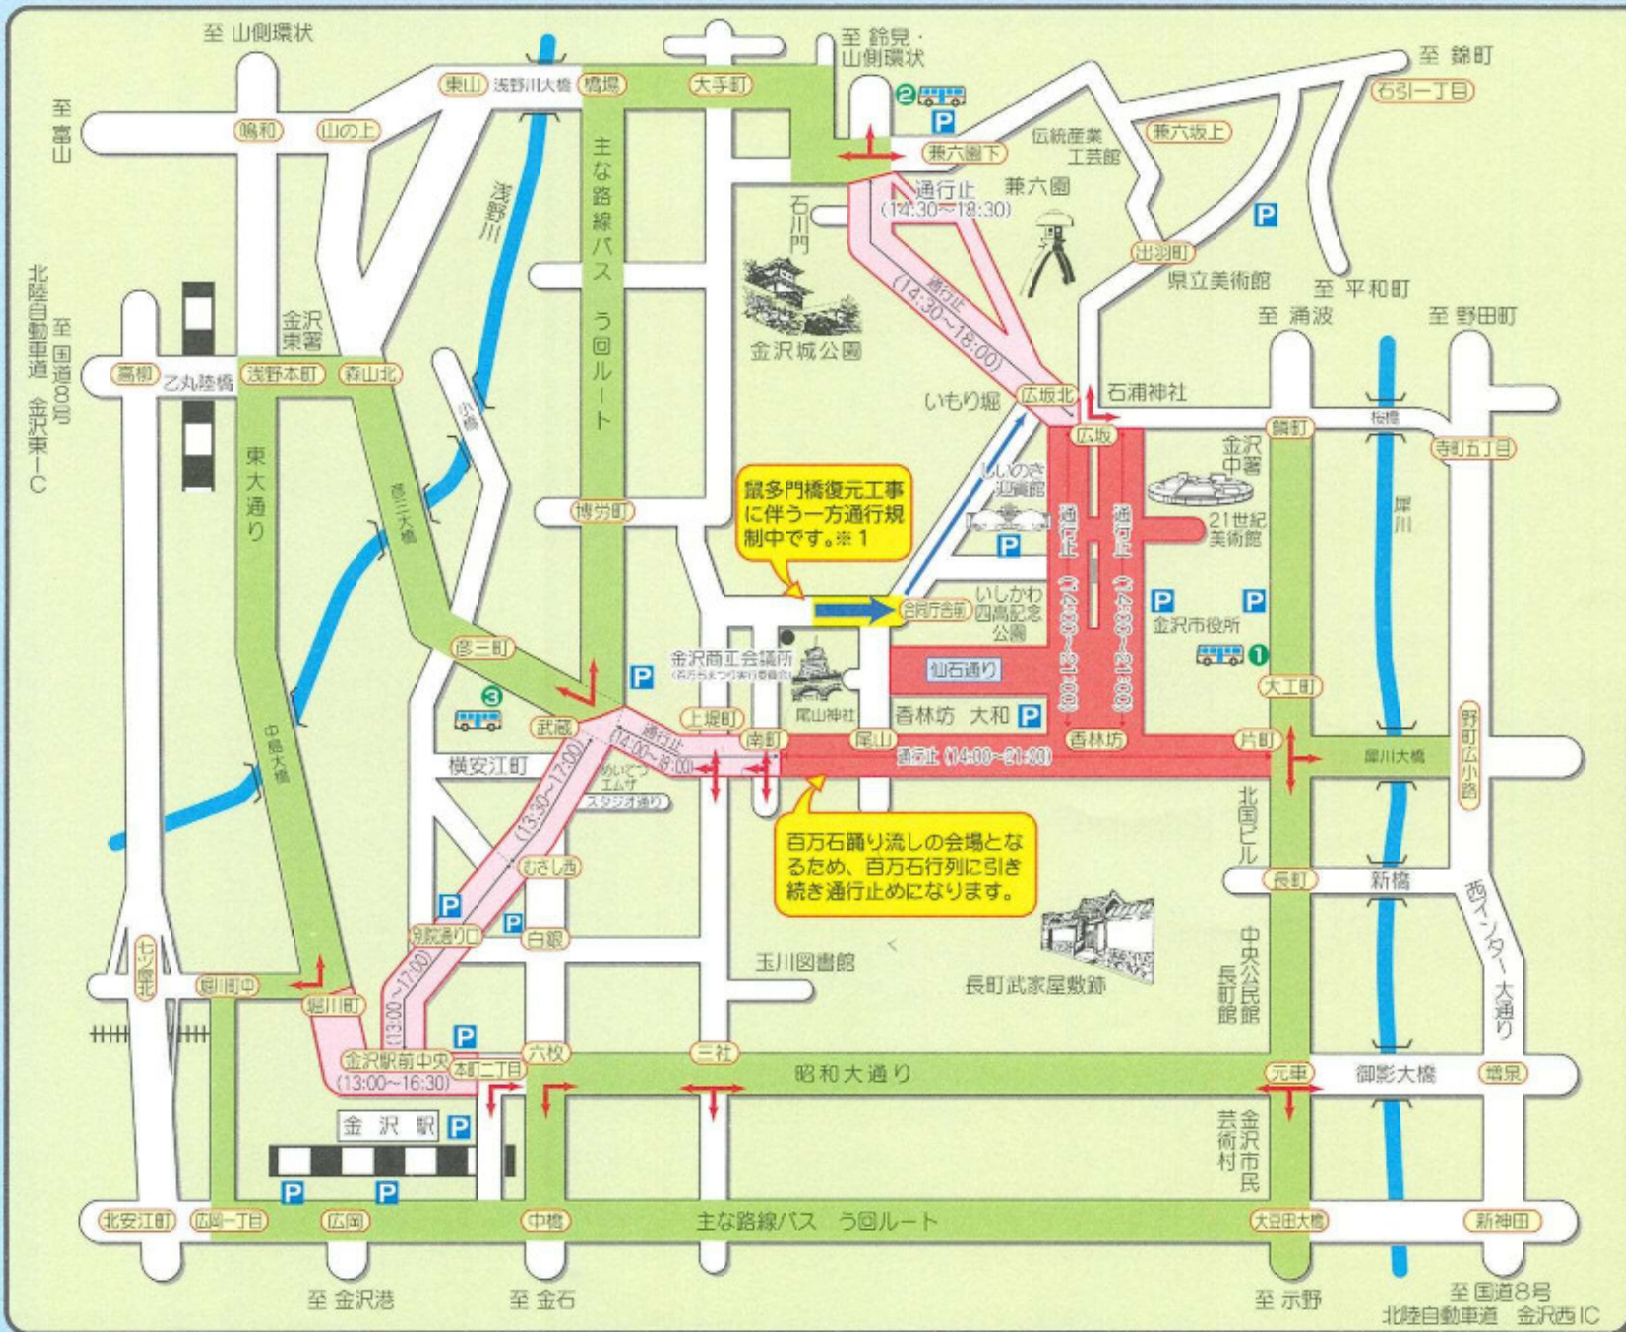

第68回 金沢百万石まつり交通規制図

期間 令和元年6月1日(土) (小雨決行)

主な路線バス う回路
百万石行列・踊り流しう回路
臨時バス停

- 1 光学堂前 (花里・兼六園下方面)
- 2 兼六園下 (金沢駅方面)
- 3 エフエム石川前 (鳴和方面)

※ e e は行列実施中のみ対応。

※1 鼠多門橋の復元工事に伴い、一方通行規制中です。広坂北交差点側より通り抜けできませんのでご注意ください。

5月31日(金)
子ども提灯太鼓行列に伴う交通規制について
(金沢中警察署管内)

18:30~21:00

香林坊交差点 (しいのき迎賓館前) 通り	広坂交差点方向 車両通行止 (路線バス除く)
広坂交差点 (市役所前通り)	香林坊交差点方向 車両通行止

令和元年 5月7日現在 最新情報は公式ホームページにて随時ご案内致します。金沢百万石まつり実行委員会公式ホームページ <http://100mangoku.net>

石川県警察本部・金沢中警察署・金沢東警察署・石川県交通安全活動推進センター